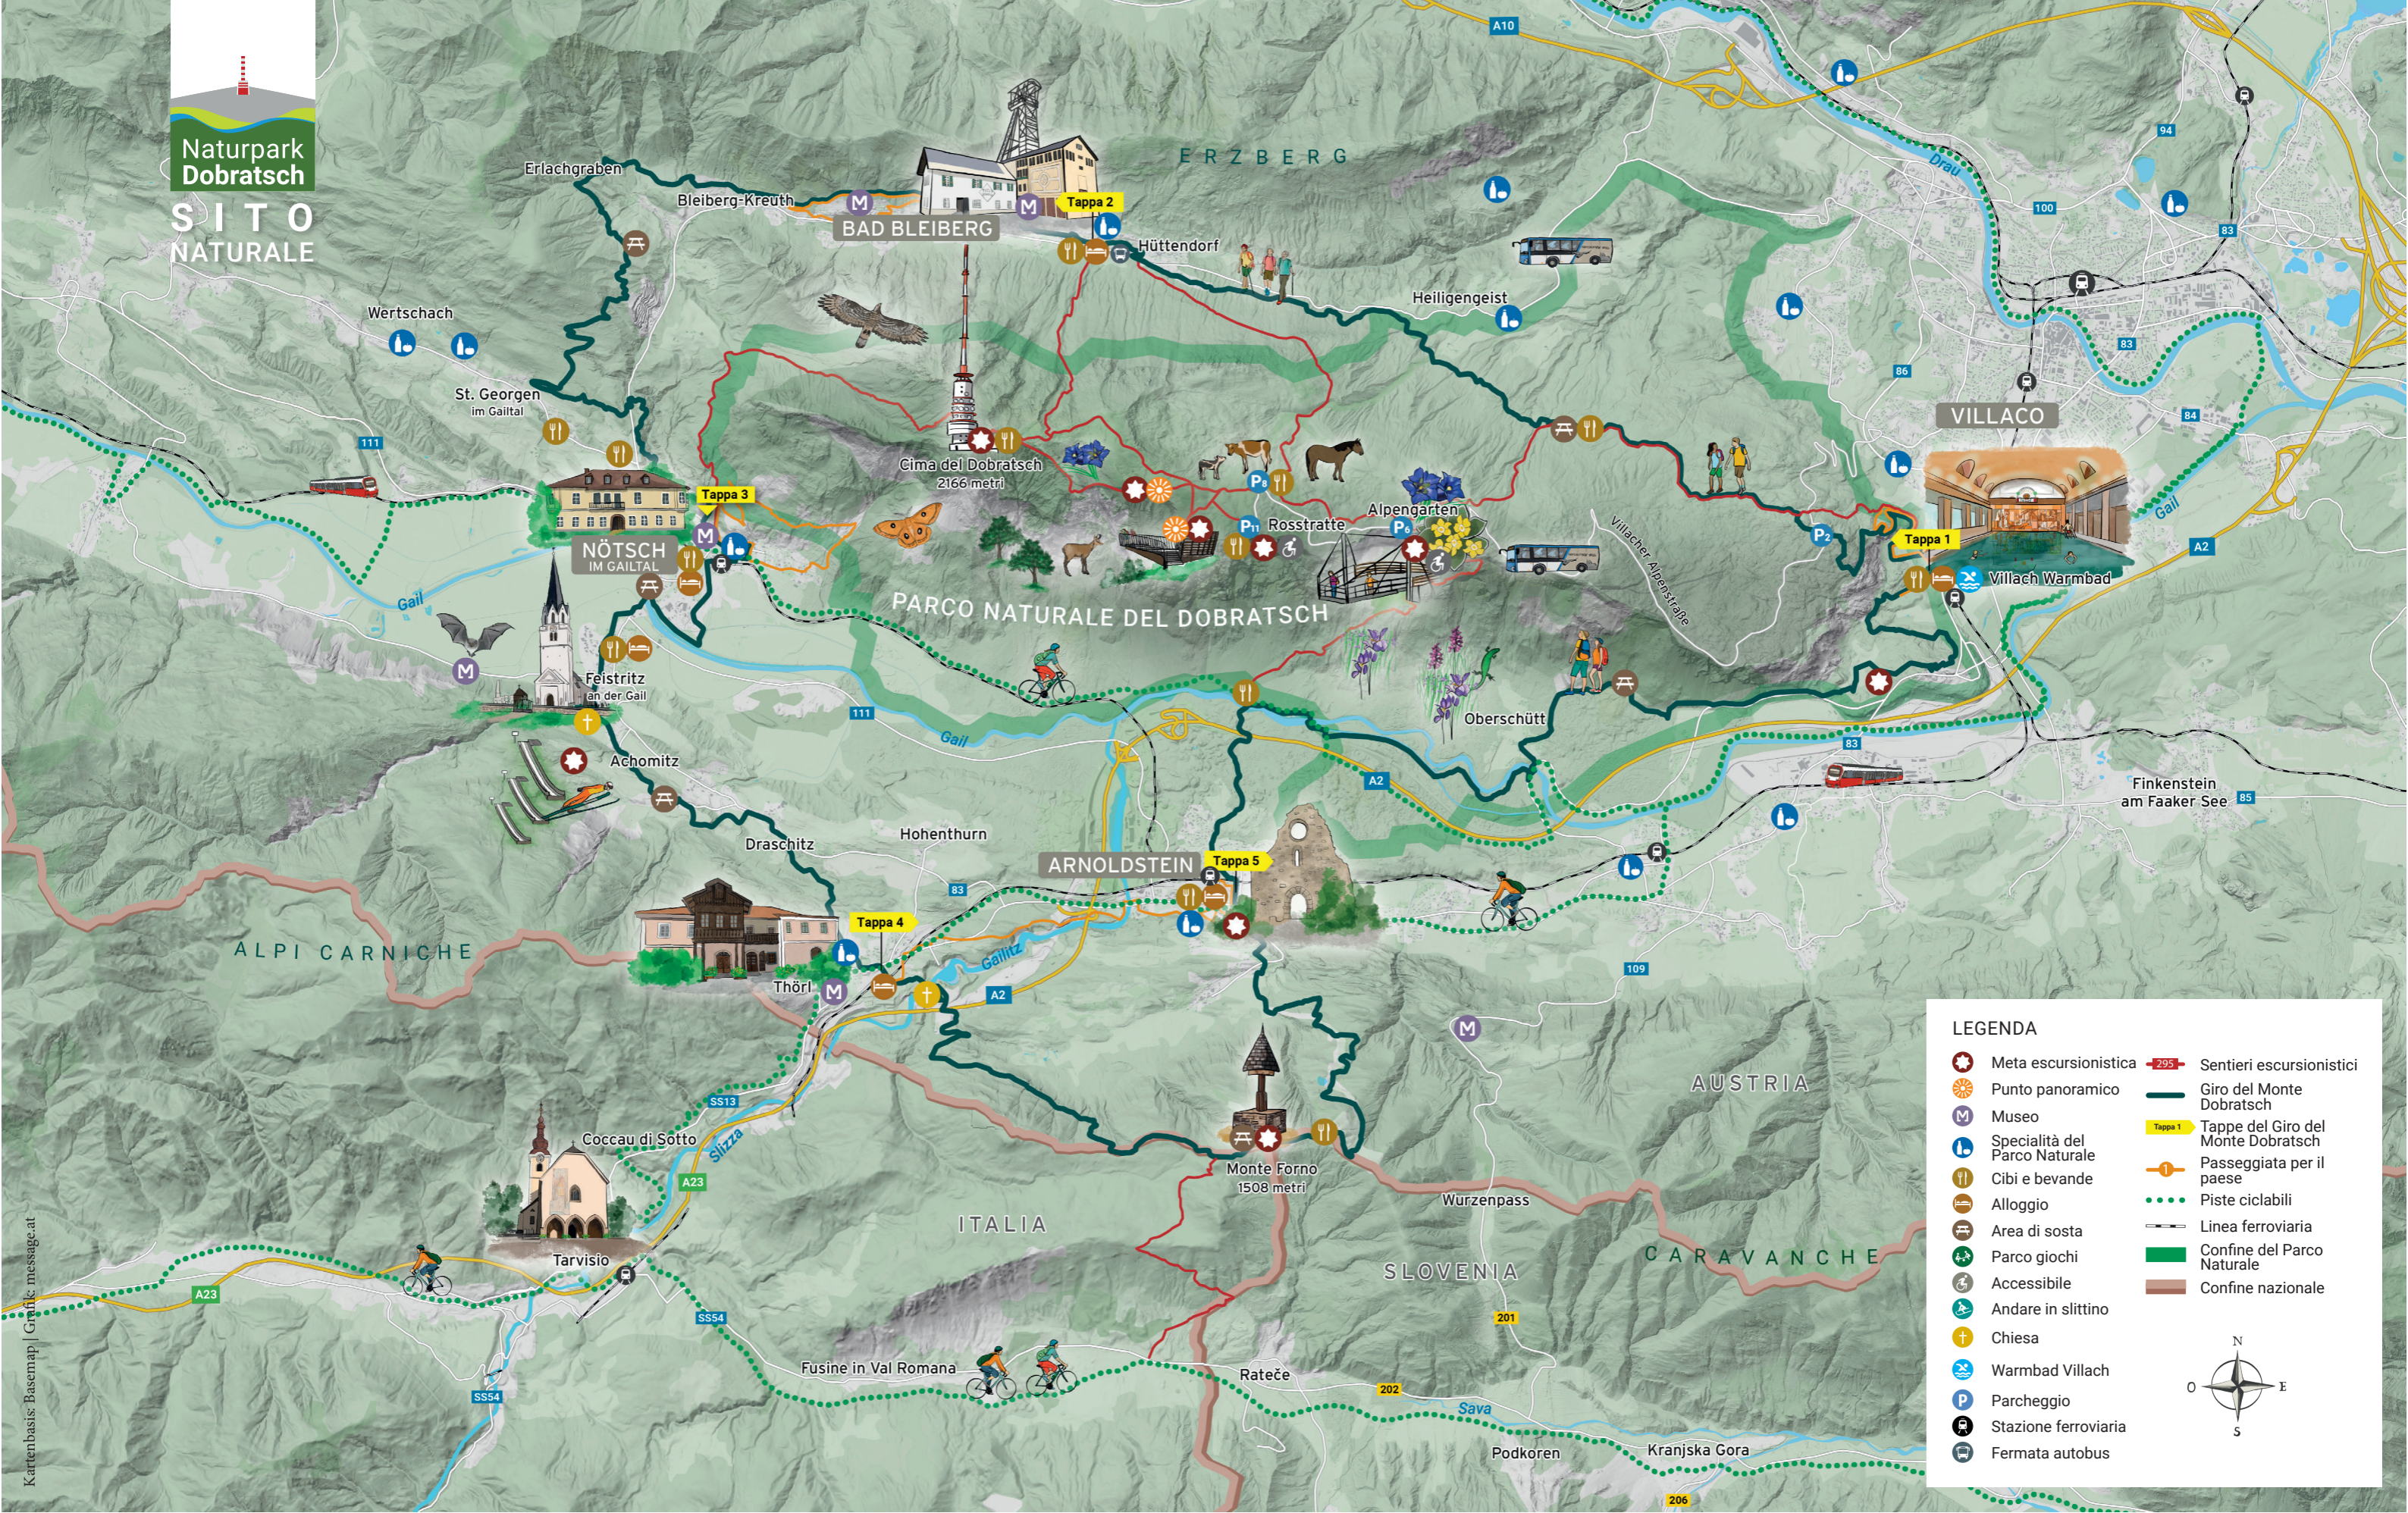

Naturpark
Dobratsch

SITO
NATURALE

LEGENDA

Meta escursionistica	Sentieri escursionistici
Punto panoramico	Giro del Monte Dobratsch
Museo	Tappe del Giro del Monte Dobratsch
Specialità del Parco Naturale	Passeggiata per il paese
Cibi e bevande	Piste ciclabili
Alloggio	Linea ferroviaria
Area di sosta	Confine del Parco Naturale
Parco giochi	Confine nazionale
Accessibile	
Andare in slittino	
Chiesa	
Warmbad Villach	
Parcheggio	
Stazione ferroviaria	
Fermata autobus	

Kartenbasis: Basemap | Grafik: message.at